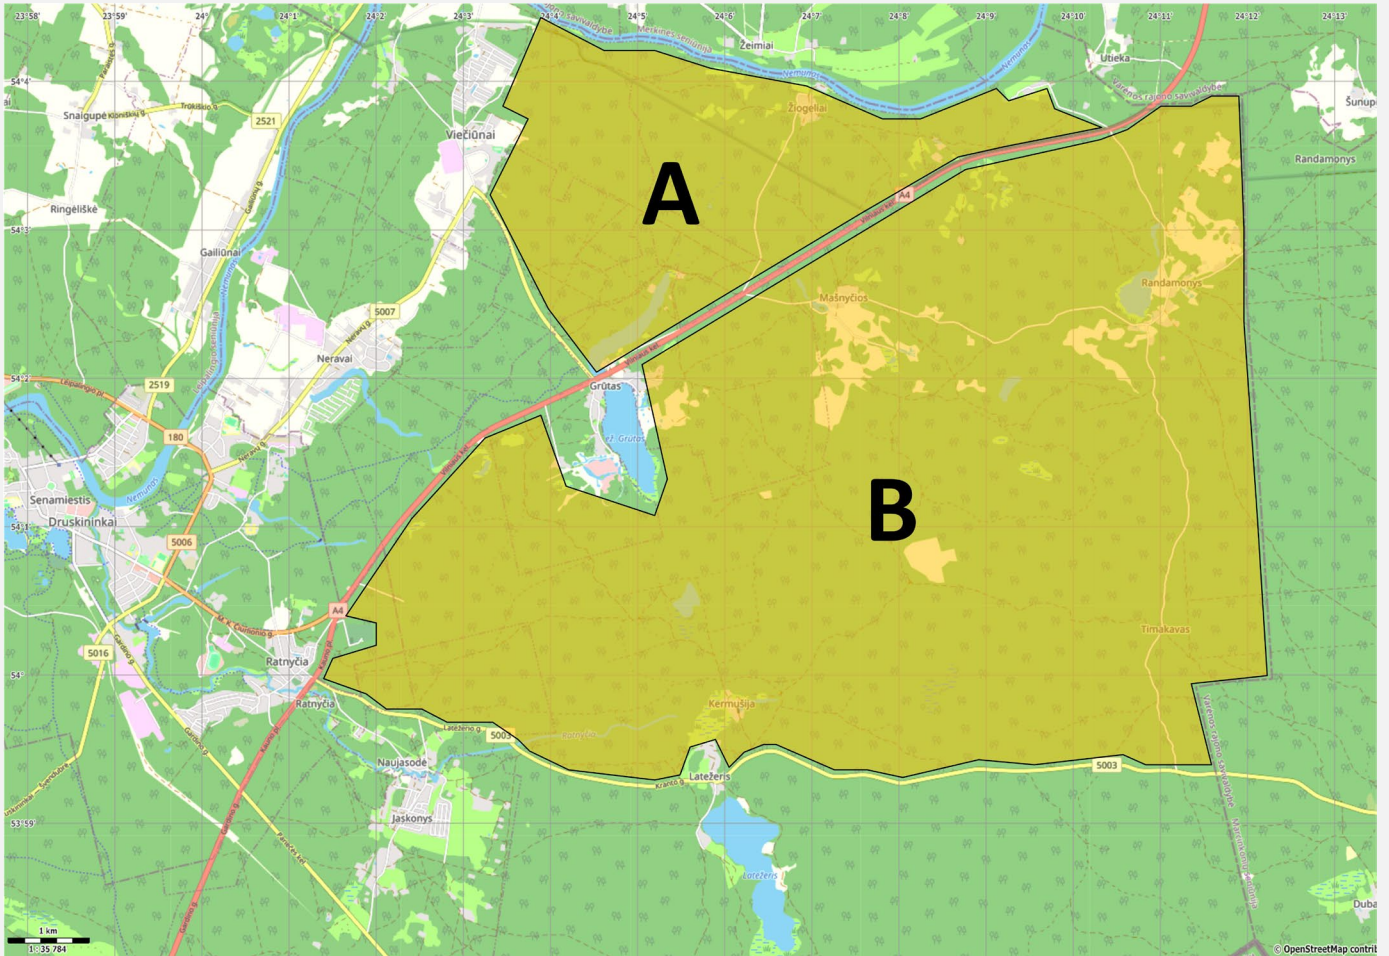

LOKALINĖS ZONOS

Paskelbus ralio papildomus nuostatus, bet koks pirmas ar antras vairuotojas, ar bet koks kitas pareiškėjo komandos narys, kuris dalyvauja LMRČ ar ketina dalyvauti tik ralyje „Forest Rally Druskininkai 2024“ ir nori važiuoti keliais, kurie priklauso ralio draudžiamų kelių lokalinei zonai, privalo gauti Organizatoriaus leidimą. Ši taisyklė netaikoma asmenims, gyvenantiems draudžiamų kelių zonose. Apie visus užfiksuotus pažeidimus bus informuoti varžybų komisari ir nacionalinės ASF.